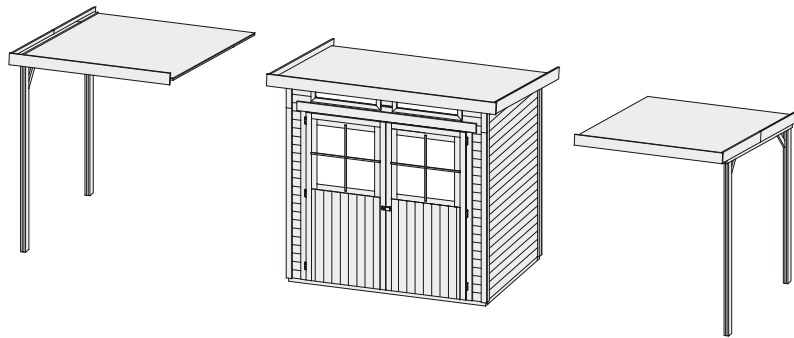

Zubehör Exklusiv

Produktinformation

Schleppdach 82337 82338

Außenmaße		B 188 × T 132,5 cm
Dachstand		B 190 × T 175 cm
Firsthöhe		H 220 cm
Dach		16 mm Dachplatte
Dachfläche		3,3 m ²
Inkl Bitumendachbelag (Zur Ersteindeckung!)		1 Rolle (5 m ²)
Bedarf Schindeln		-
Bedarf selbstklebende Dachfolie	(Haus & Schleppdach)	2 Rollen
Bedarf selbstklebende Bitumendachbahn		-
Pfosten		2 Stück (95 × 54 mm)
Paketmaße	(Schleppdach)	B 212 × T 100 × H 30 cm / 70 kg
Paketmaße	(Wände)	-
Erhältliches Zubehör (gegen Aufpreis):		• Selbstklebende Dachfolie

Anbauposition

Draufsicht (in mm):